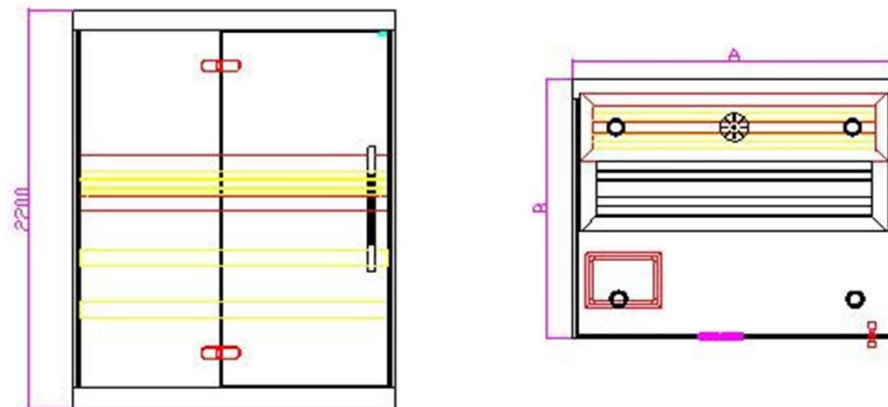

MODEL: **F-Cube Lux VII ( 3 x glasses)**  
 MEASURES: 1800x1200x2200mm  
 POWER: a) 3kW/220V  
 b) 4,5kW/220V  
 c) 6kW/380V

A: 1800mm  
 B: 1200mm

Valgusti toide: 10A/220VAC  
 põrandast 500mm  
 (ühendada taustvalgustusega)

Valgusti toide: 10A/220VAC  
 põrandast 500mm  
 (ühendada laevalgustusega)