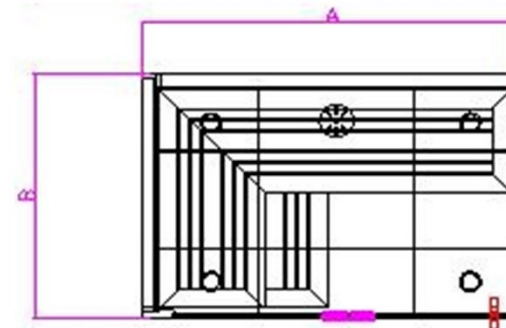

MODEL: **F-Cube Lux VII (2 x glasses)**
 MEASURES: 1800x1200x2200mm
 POWER: a) 3kW/220V
 b) 4,5kW/220V
 c) 6kW/380V

A: 1800mm
 B: 1200mm

Valgusti toide: 10A/220VAC
 põrandast 500mm
 (ühendada taustvalgustusega)

Valgusti toide: 10A/220VAC
 põrandast 500mm
 (ühendada laevalgustusega)