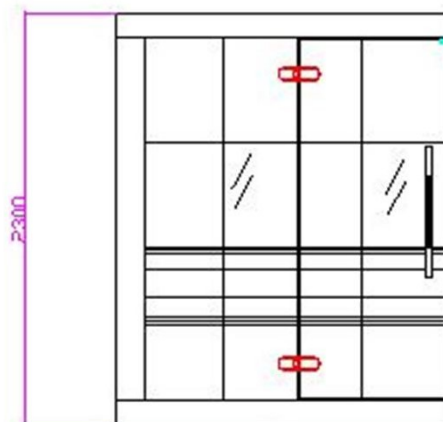

MODEL: **F-Cube Lux VII (2 x glasses)**
 MEASURES: 1800x1200x2200mm
 POWER: a) 3kW/220V
 b) 4,5kW/220V
 c) 6kW/380V

A: 1800mm
 B: 1200mm

Valgusti toide: 10A/220VAC
 põrandast 500mm
 (ühendada taustvalgustusega)

Valgusti toide: 10A/220VAC
 põrandast 500mm
 (ühendada laevalgustusega)